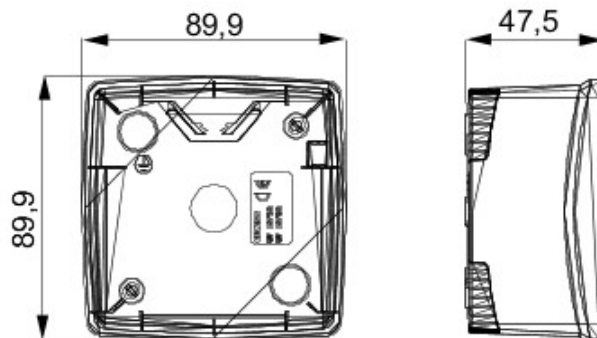

O gamă de doze cu montaj liber, cu montaj în perete și doze autoportante necablate, adecvate pentru montajul aparatelor modulare Chorus. Dozele cu montaj liber și cele cu montaj în perete, disponibile în culorile alb și negru, trebuie să fie completate cu suporturile de ramă Chorus și de ramele One. Dozele autoportante, de culoarea gri RAL 7035, sunt disponibile cu gradele de protecție IP40 și IP55: ambele sunt configurate cu orificii detașabile, iar versiunea etanșă este prevăzută și cu o membrană transparentă, rezistentă UV. Dozele și dozele autoportante sunt configurate pentru fixarea bornei de legare la pământ.

Descriere	2 modul	Culoare	Negru
Caracteristici	Fără halogen	Suport	GW16822
Adaptat pentru rame ornament	ONE Internațional	Cuplu strângere șuruburi	0.8 Newton/metru
Dim. exterioare LxHxP (mm)	90x90x46	Glow test conductori	650 °C
Termo-presiune cu bilă	70 °C	Standard	EN 60670-1
Temperatură instalare	-5 +60 °C	Electrocod	0110

### DIMENSIONAL

### TECHNICAL SYMBOLOGY

**GWT**

650 °C

70 °C