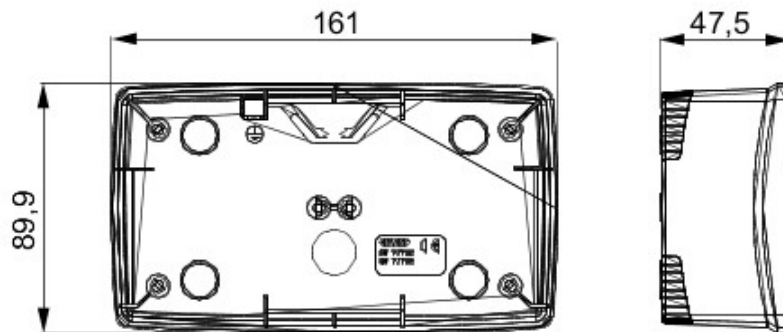

O gamă de doze cu montaj liber, cu montaj în perete și doze autoportante necablate, adecvate pentru montajul aparatelor modulare Chorus. Dozele cu montaj liber și cele cu montaj în perete, disponibile în culorile alb și negru, trebuie să fie completate cu suporturile de ramă Chorus și de ramele One. Dozele autoportante, de culoarea gri RAL 7035, sunt disponibile cu gradele de protecție IP40 și IP55: ambele sunt configurate cu orificii detașabile, iar versiunea etanșă este prevăzută și cu o membrană transparentă, rezistentă UV. Dozele și dozele autoportante sunt configurate pentru fixarea bornei de legare la pământ.

Descriere	2+2 module	Tip	Horizontal
Culoare	Negru	Caracteristici	Fără halogen
Suport	GW16822	Adaptat pentru rame ornament	ONE Internațional
Cuplu strângere șuruburi	0.8 Newton/metru	Dim. exterioare LxHxP (mm)	161x90x46
Glow test conductori	650 °C	Termo-presiune cu bilă	70 °C
Standard	EN 60670-1	Temperatură instalare	-5 +60 °C
Electrocod	0110		

DIMENSIONAL

TECHNICAL SYMBOLOGY

GWT

650 °C

70 °C

STANDARDS/APPROVALS