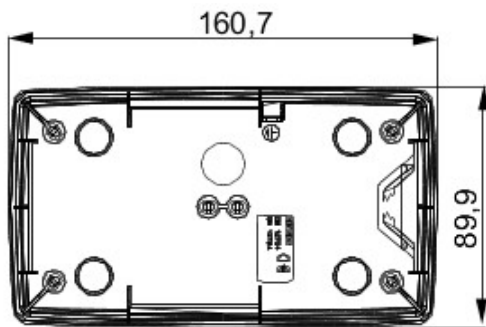

O gamă de doze cu montaj liber, cu montaj în perete și doze autoportante necablate, adecvate pentru montajul aparatelor modulare Chorus. Dozele cu montaj liber și cele cu montaj în perete, disponibile în culorile alb și negru, trebuie să fie completate cu suporturile de ramă Chorus și de ramele One. Dozele autoportante, de culoarea gri RAL 7035, sunt disponibile cu gradele de protecție IP40 și IP55: ambele sunt configurate cu orificii detașabile, iar versiunea etanșă este prevăzută și cu o membrană transparentă, rezistentă UV. Dozele și dozele autoportante sunt configurate pentru fixarea bornei de legare la pământ.

Descriere	2+2 module	Tip	Vertical
Culoare	Negru	Caracteristici	Fără halogen
Suport	GW16822	Adaptat pentru rame ornament	ONE Internațional
Cuplu strângere șuruburi	0.8 Newton/metru	Dim. exterioare LxHxP (mm)	90x161x46
Glow test conductori	650 °C	Termo-presiune cu bilă	70 °C
Standard	EN 60670-1	Temperatură instalare	-5 +60 °C
Electrocod	0110		

### DIMENSIONAL