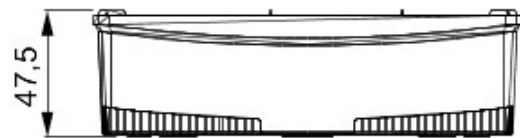

O gamă de doze cu montaj liber, cu montaj în perete și doze autoportante necablate, adecvate pentru montajul aparatelor modulare Chorus. Dozele cu montaj liber și cele cu montaj în perete, disponibile în culorile alb și negru, trebuie să fie completate cu suporturile de ramă Chorus și de ramele One. Dozele autoportante, de culoarea gri RAL 7035, sunt disponibile cu gradele de protecție IP40 și IP55: ambele sunt configurate cu orificii detașabile, iar versiunea etanșă este prevăzută și cu o membrană transparentă, rezistentă UV. Dozele și dozele autoportante sunt configurate pentru fixarea bornei de legare la pământ.

Descriere	2+2 module	Tip	Vertical
Culoare	Negru	Caracteristici	Fără halogen
Suport	GW16822	Adaptat pentru rame ornament	ONE Internațional
Cuplu strângere șuruburi	0.8 Newton/metru	Dim. exterioare LxHxP (mm)	90x161x46
Glow test conductori	650 °C	Termo-presiune cu bilă	70 °C
Standard	EN 60670-1	Temperatură instalare	-5 +60 °C
Electrocod	0110		

### DIMENSIONAL