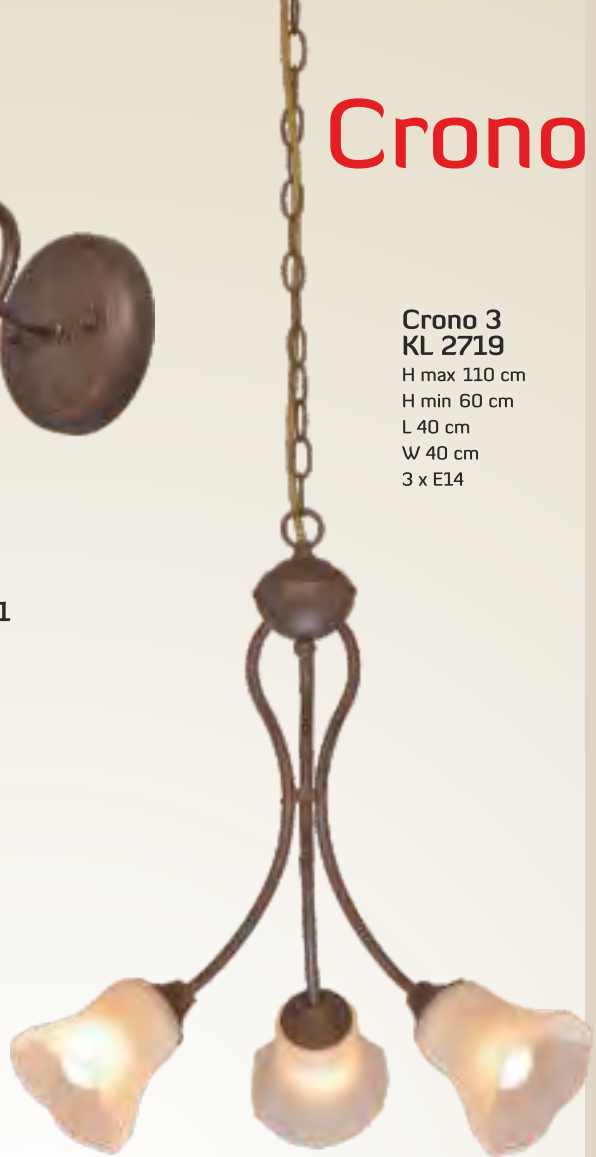

Crono 3 KL 2719

H max 110 cm
H min 60 cm
L 40 cm
W 40 cm
3 x E14