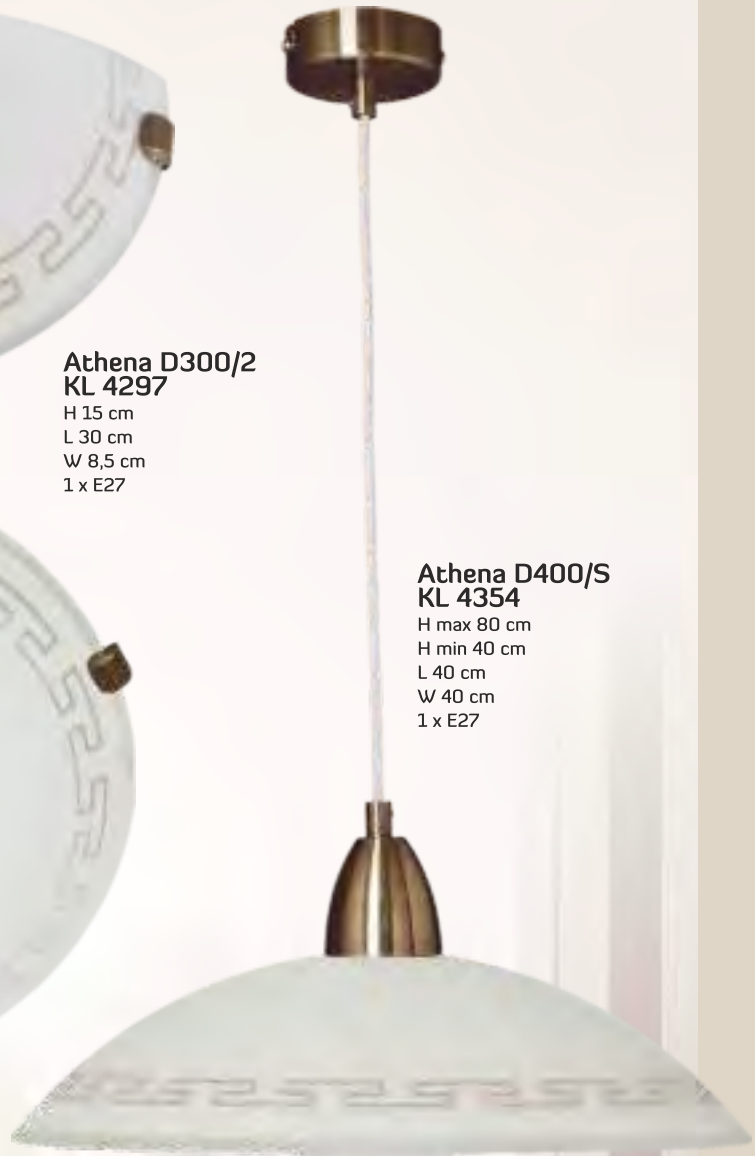

Larissa D300
KL 5255
H 30 cm
L 30 cm
W 8,5 cm
1 x E27

Larissa D400
KL 5254
H 40 cm
L 40 cm
W 8,5 cm
2 x E27

Larissa D300/2
KL 5256
H 15 cm
L 30 cm
W 8,5 cm
1 x E27

Athena

Athena D300/2
KL 4297

H 15 cm
L 30 cm
W 8,5 cm
1 x E27

Athena D300
KL 4296

H 30 cm
L 30 cm
W 8,5 cm
1 x E27

Athena D400
KL 4295

H 40 cm
L 40 cm
W 8,5 cm
2 x E27

Athena D400/S
KL 4354

H max 80 cm
H min 40 cm
L 40 cm
W 40 cm
1 x E27

Pavo

**Pavo D300
KL 4300**