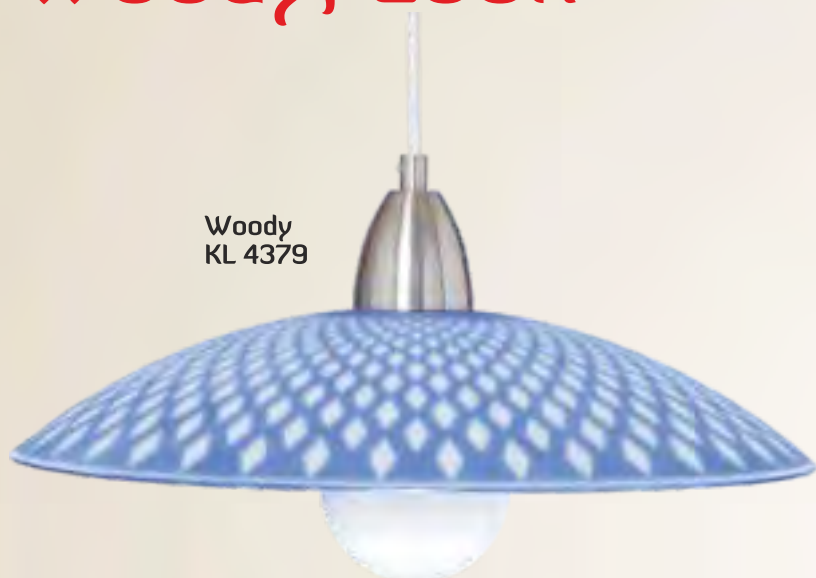

Woody, Look

Woody
KL 4379