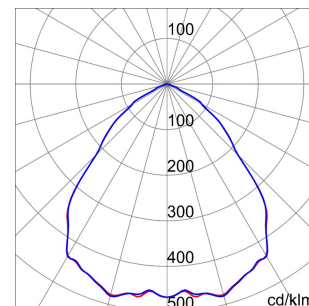

PHOTOMETRIC DISTRIBUTION