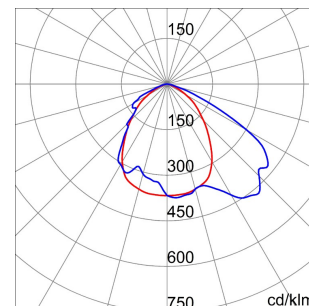

PHOTOMETRIC DISTRIBUTION