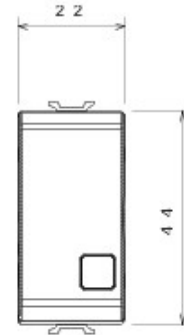

DIMENSIONAL