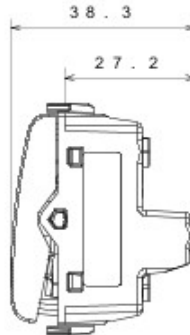

DIMENSIONAL