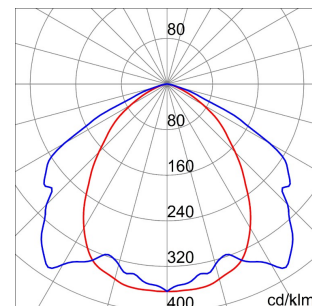

PHOTOMETRIC DISTRIBUTION