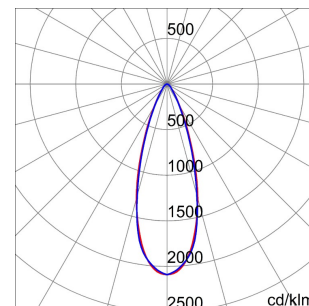

PHOTOMETRIC DISTRIBUTION