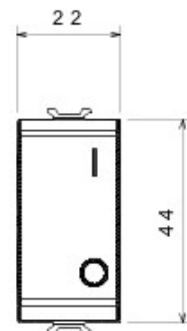

DIMENSIONAL