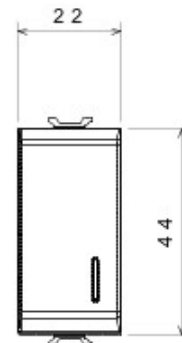

Categorie	Cap scară	Tastă	Cu difuzor
Culoare	Alb	Descriere	1P - 16AX iluminabil
Tensiune	250 V ac	Standard	EN 60669-1
Rezistență la tensiunea de test	2000 V la 50 Hz pentru 1 minut	Rated power of 230V LED lamps	200 W
Rezistența izolației	> 5 MOhm	Terminale de cablare	Cu șuruburi
Funcționare prelungită (nr. de schimbări de poziție)	40.000 la In 250 V ac cosφ=0,6	Termo-presiune cu bilă	125 °C
Glow Test conductori	850 °C	Strângere terminal la tracțiune cablu	> 50 N
Capacitate strângere terminal cabluri flexibile (mm2)	min. 0,75 - max. 2x4	Capacitate strângere terminal cabluri rigide (mm2)	min. 0,5 - max. 2x2,5
Nr. module Chorus	1	Electrocod	0130

### DIMENSIONAL