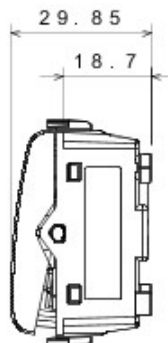

Categorie	Cap scară	Tastă	Cu difuzor
Culoare	Alb	Descriere	1P - 16AX iluminabil
Tensiune	250 V ac	Standard	EN 60669-1
Rezistență la tensiunea de test	2000 V la 50 Hz pentru 1 minut	Rated power of 230V LED lamps	200 W
Rezistența izolației	> 5 MOhm	Terminale de cablare	Cu șuruburi
Funcționare prelungită (nr. de schimbări de poziție)	40.000 la In 250 V ac cosφ=0,6	Termo-presiune cu bilă	125 °C
Glow Test conductori	850 °C	Strângere terminal la tracțiune cablu	> 50 N
Capacitate strângere terminal cabluri flexibile (mm2)	min. 0,75 - max. 2x4	Capacitate strângere terminal cabluri rigide (mm2)	min. 0,5 - max. 2x2,5
Nr. module Chorus	1	Electrocod	0130

### DIMENSIONAL