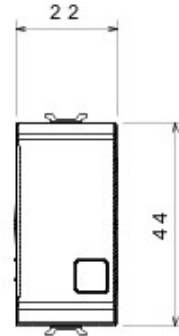

DIMENSIONAL