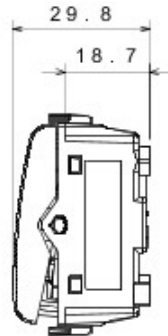

DIMENSIONAL