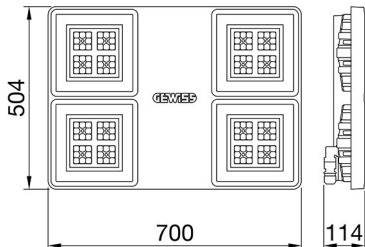

STANDARDS AND APPROVALS

Clasificare	-
Dispozitiv cu temperatură la suprafață redusă	Da
Certificare DIN 18032-3	With Bracket - Rope Kit + terminal (in approval)
IPEA	-
Clasă izolație	I
Clasă de protecție IP	IP66
Cod IK	IK08
Glow Test conductori	850 °C

Suprafață maximă expusă la vânt	0,350 m²
---------------------------------	----------

DIMENSIONAL

PHOTOMETRIC DISTRIBUTION

SMART[4]

TECHNICAL SYMBOLOGY

IP
IP66

IK
IK08

GWT
850 °C