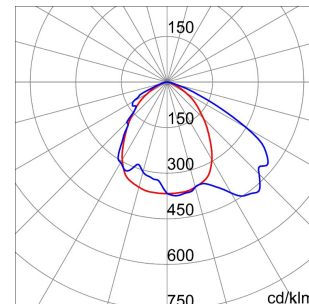

Suprafață maximă expusă la vânt	0,350 m²
---------------------------------	----------

DIMENSIONAL

PHOTOMETRIC DISTRIBUTION

SMART[4]

TECHNICAL SYMBOLOGY

IP
IP66

IK
IK08

GWT
850 °C