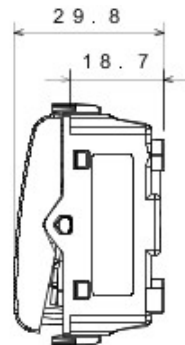

DIMENSIONAL