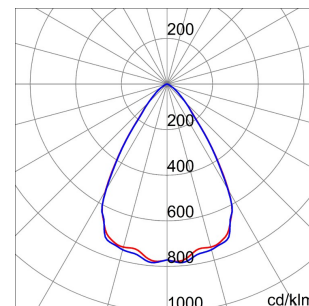

PHOTOMETRIC DISTRIBUTION