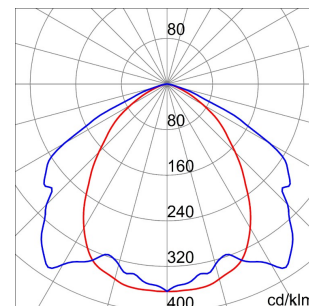

GENERAL INFORMATION		OPTIC AND ILLUMINATING FEATURES	
Context	Lighting for industries and large sports facilities	Optică	Eliptic
Luminaire	LED Industrial Reflector	Unified Glare Rating	-
Aplicație	Internă	Lumină ieșire (lm)	23900
Unique digital code (Datamatrix)	Datamatrix	Efficiency (lm/W)	126
Culoare	Gri RAL 7035	Culoare Temperatură	3000 K
Tip sursă de lumină	LED - Neînlocuibil	Color Rendering Index	CRI>80
Puterea sistemului	189 W	Standard Deviation Colour Matching	SDCM = 3
LED Lifetime	L90B10(Tq25°C)>150.000h; L90B10(Tq50°C)=100.000h	Photobiological Risk Class	RG0
Greutate (Kg)	13.5	Standard	EN 60598-1 ; EN 60598-2-1 ; EN 60598-2-24
Garanție	5 ani	ELETRICAL AND LIGHTING FEATURES	
Temperatură de stocare	-40 +70 °C	Tensiune de alimentare	220 - 240 V
Operating temperature	-30°C + +50 °C	Frecvență nominală (Hz)	50/60 Hz
MATERIALS		Driver	Included
Body	PA6 "Halogen Free" loaded fibreglass	Driver failure rate	F10=70.000h Tq25°C/35.000h Tq50°C
Ecran	Tempered glass Thickness 4mm	Overvoltage protection	DM 6kV / CM 6kV
Optic	Metallic PC reflector and PMMA lenses	Control System	ON / OFF
Gasket	anti-aging silicone	INSTALLATION AND MAINTENANCE	
Locking Hook	-	Mouting and installation	Ceiling - Wallmounting - Suspension
External screw	Oțel	Tilt	With bracket accessory
Colour	Gri RAL 7035	Wiring	With GW connect watertight connector
STANDARDS AND APPROVALS		Prindere	-
Clasificare	-	Optic Maintenance	Non-replaceable
Dispozitiv cu temperatură la suprafață redusă	Da	LED Maintenance	Non-replaceable
Certificare DIN 18032-3	With Bracket - Rope Kit + terminal (in approval)	Driver Box	Integrat
IPEA	-	Suprafață maximă expusă la vânt	0,350 m²
Clasă izolație	I		-
Clasă de protecție IP	IP66		-
Cod IK	IK08		-
Glow Test conductori	850 °C		-

DIMENSIONAL

PHOTOMETRIC DISTRIBUTION

SMART[4]

TECHNICAL SYMBOLOGY

0,350 m²

IP
IP66

IK
IK08

GWT
850 °C