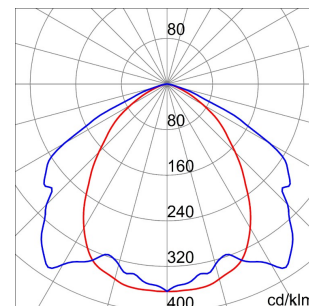

GENERAL INFORMATION		OPTIC AND ILLUMINATING FEATURES	
Context	Lighting for industries and large sports facilities	Optică	Eliptic
Luminaire	LED Industrial Reflector	Unified Glare Rating	-
Aplicație	Internă	Lumină ieșire (lm)	25100
Unique digital code (Datamatrix)	Datamatrix	Efficiency (lm/W)	133
Culoare	Gri RAL 7035	Culoare Temperatură	4000 K
Tip sursă de lumină	LED - Neînlocuibil	Color Rendering Index	CRI>80
Puterea sistemului	189 W	Standard Deviation Colour Matching	SDCM = 3
LED Lifetime	L90B10(Tq25°C)>150.000h; L90B10(Tq50°C)=100.000h	Photobiological Risk Class	RG0
Greutate (Kg)	13.5	Standard	EN 60598-1 ; EN 60598-2-1 ; EN 60598-2-24
Garanție	5 ani	ELETRICAL AND LIGHTING FEATURES	
Temperatură de stocare	-40 +70 °C	Tensiune de alimentare	220 - 240 V
Operating temperature	-30°C + +50 °C	Frecvență nominală (Hz)	50/60 Hz
MATERIALS		Driver	Included
Body	PA6 "Halogen Free" loaded fibreglass	Driver failure rate	F10=70.000h Tq25°C/35.000h Tq50°C
Ecran	Tempered glass Thickness 4mm	Overvoltage protection	DM 6kV / CM 6kV
Optic	Metallic PC reflector and PMMA lenses	Control System	ON / OFF
Gasket	anti-aging silicone	INSTALLATION AND MAINTENANCE	
Locking Hook	-	Mouting and installation	Ceiling - Wallmounting - Suspension
External screw	Oțel	Tilt	With bracket accessory
Colour	Gri RAL 7035	Wiring	With GW connect watertight connector
STANDARDS AND APPROVALS		Prindere	-
Clasificare	-	Optic Maintenance	Non-replaceable
Dispozitiv cu temperatură la suprafață redusă	Da	LED Maintenance	Non-replaceable
Certificare DIN 18032-3	With Bracket - Rope Kit + terminal (in approval)	Driver Box	Integrat
IPEA	-	Suprafață maximă expusă la vânt	0,350 m²
Clasă izolație	I		-
Clasă de protecție IP	IP66		-
Cod IK	IK08		-
Glow Test conductori	850 °C		-

DIMENSIONAL

PHOTOMETRIC DISTRIBUTION

SMART[4]

TECHNICAL SYMBOLOGY

0,350 m²

IP
IP66

IK
IK08

GWT
850 °C