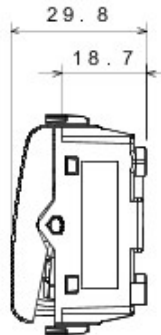

Categorie	Cap scară	Tastă	Cu difuzor
Culoare	Alb	Descriere	1P - 16AX iluminabil
Tensiune	250 V ac	Standard	EN 60669-1
Rezistență la tensiunea de test	2000 V la 50 Hz pentru 1 minut	Rated power of 230V LED lamps	200 W
Rezistența izolației	> 5 MOhm	Terminale de cablare	Cu șuruburi
Funcționare prelungită (nr. de schimbări de poziție)	40.000 la In 250 V ac cosφ=0,6	Termo-presiune cu bilă	125 °C
Glow Test conductori	850 °C	Strângere terminal la tracțiune cablu	> 50 N
Capacitate strângere terminal cabluri flexibile (mm2)	min. 0,75 - max. 2x4	Capacitate strângere terminal cabluri rigide (mm2)	min. 0,5 - max. 2x2,5
Nr. module Chorus	3	Electrocod	0130

### DIMENSIONAL