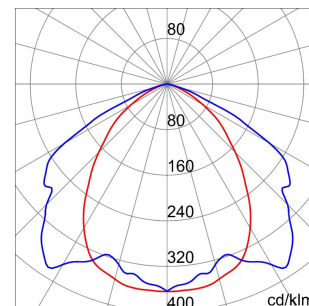

PHOTOMETRIC DISTRIBUTION