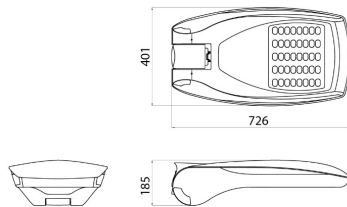

### Gama STREET [O3]

Iluminat stradal cu optică ciclopietonală și întreținere simplificată, constând din capac, cadru și cuplaje pe stâlp din aluminiu turnat, vopsit în câmp electrostatic: aluminiu cu conținut redus de cupru (referință EN AB 46100, UNI 5076), vopsit cu pulbere de poliester (grosime minimă 100 μ) după tratamentul preliminar, pentru creșterea rezistenței la coroziune (inclusiv cel puțin o fază de dezoxidare și una de cromare, în conformitate cu Directiva RoHS). Grile de ventilație laterală din PA6. Sistem optic format din lentilă de plexiglas cu mai multe lentile diferite care, cu o singură distribuție fotometrică și prin modificarea parametrilor de instalare și a numărului de motoare necesare, satisface cerințele necesare pentru mediul stradal. Imunitate la supratensiune în modul comun până la 12 kV, în conformitate cu CEI EN 61000-4-5 (emis de un terț), fără ajutorul unor dispozitive de protecție suplimentare.

Aplicație	Exterior	Seria	STREET [O3]
Tip	Autonom	Clasă de protecție IP	IP66
Cod IK	CORP IK08 - LENTILE IK06	Clasă izolație	II
Rabatere reglabilă	Consolă ±20° - Cap de stâlp 0°+20°	Suprafață maximă expusă la vânt	0.26 m <sup>2</sup>
Temperatură de operare	-25 +50 °C	Greutate (Kg)	8.5
Culoare	Grafit / Aluminiu	Distanță minimă de la obiectul iluminat	1 m
Tensiune	220/240 V - 50/60 Hz - Autonom și/sau variabil 1-10 V	Lampa tip	LED
Puterea sistemului	37 W	Tip driver	LED driver de curent constant
Optică	Ciclopietonal - ULOR: 0%	Tensiune	220/240 V - 50/60 Hz
Temperatură de culoare	4000 K (CRI>70)	Curent LED	700 mA
Număr de module	1 (1x16 LED-uri)	Flux nominal (lm)	4140
Lumină ieșire (lm)	3260	Risc fotobiologic	RG1/RG2 la 20 cm
LED Life Time (L80B10)	100000 h	LED Life Time (L90B20)	50000 h
Garanție	5 ani	Overvoltage resistance	Common mode: 5KV; Differential mode: 4KV
Electrocod	244C		

### DIMENSIONAL