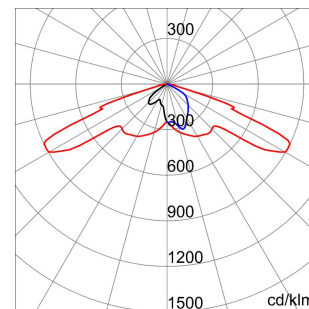

### Gama STREET [O3]

Iluminat stradal cu optică ciclopietonală și întreținere simplificată, constând din capac, cadru și cuplaje pe stâlp din aluminiu turnat, vopsit în câmp electrostatic: aluminiu cu conținut redus de cupru (referință EN AB 46100, UNI 5076), vopsit cu pulbere de poliester (grosime minimă 100 μ) după tratamentul preliminar, pentru creșterea rezistenței la coroziune (inclusiv cel puțin o fază de dezoxidare și una de cromare, în conformitate cu Directiva RoHS). Grile de ventilație laterală din PA6. Sistem optic format din lentilă de plexiglas cu mai multe lentile diferite care, cu o singură distribuție fotometrică și prin modificarea parametrilor de instalare și a numărului de motoare necesare, satisface cerințele necesare pentru mediul stradal. Imunitate la supratensiune în modul comun până la 12 kV, în conformitate cu CEI EN 61000-4-5 (emis de un terț), fără ajutorul unor dispozitive de protecție suplimentare.

Aplicație	Exterior	Seria	STREET [O3]
Tip	Autonom	Clasă de protecție IP	IP66
Cod IK	CORP IK08 - LENTILE IK06	Clasă izolație	II
Rabatere reglabilă	Consolă ±20° - Cap de stâlp 0°+20°	Suprafață maximă expusă la vânt	0.26 m <sup>2</sup>
Temperatură de operare	-25 +50 °C	Greutate (Kg)	8.5
Culoare	Grafit / Aluminiu	Distanță minimă de la obiectul iluminat	1 m
Tensiune	220/240 V - 50/60 Hz - Autonom și/sau variabil 1-10 V	Lampa tip	LED
Puterea sistemului	37 W	Tip driver	LED driver de curent constant
Optică	Ciclopietonal - ULOR: 0%	Tensiune	220/240 V - 50/60 Hz
Temperatură de culoare	4000 K (CRI>70)	Curent LED	700 mA
Număr de module	1 (1x16 LED-uri)	Flux nominal (lm)	4140
Lumină ieșire (lm)	3260	Risc fotobiologic	RG1/RG2 la 20 cm
LED Life Time (L80B10)	100000 h	LED Life Time (L90B20)	50000 h
Garanție	5 ani	Overvoltage resistance	Common mode: 5KV; Differential mode: 4KV
Electrocod	244C		

### DIMENSIONAL

### PHOTOMETRIC DISTRIBUTION