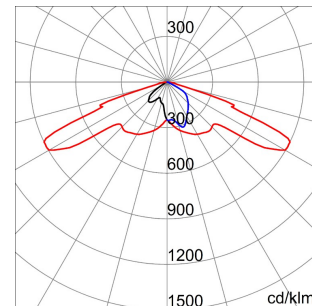

Seria	URBAN [O3]	Optică	Ciclopietonal - ULOR: 0%
Număr de module	3 (3x16 LED-uri)	Temperatură de culoare	4000 K (CRI>70)
Temperatură de operare	-25 +35 °C	Puterea sistemului	81 W
Lumină ieșire (lm)	8060	LED Life Time (L80B10)	100000 h
LED Life Time (L90B20)	50000 h	Tensiune	220/240 V - 50/60 Hz
Greutate (Kg)	10.3	Culoare	Gri grafit
Overvoltage resistance	Common mode: 4KV; Differential mode: 3KV		

### DIMENSIONAL

### PHOTOMETRIC DISTRIBUTION