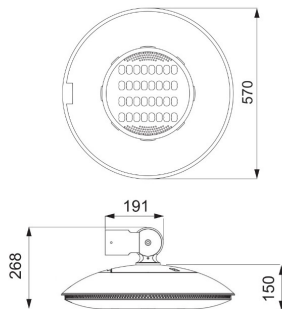

### Gama URBAN [O3]

Dispozitive decorative pentru mediul urban din aluminiu turnat EN AB 46100 vopsit cu pulbere de poliester după tratament superficial epoxidic și proces de fosfocromatare, cu sistem de ventilație cu grilă de tehnopolimer. Sistem de închidere cu mâner încastat și cablu de fixare din oțel. Șurub extern din oțel inoxidabil AISI 316. Garnitură din silicon anti-îmbătrânire. Cuțit de siguranță dublu, cu doi poli, pentru cabluri 2,5 mm<sup>2</sup>. Placă port-accesorii PC. Cablaj intern cu cabluri UG4G4 de 1mmq. Motoare LED modulare (2-4) cu radiator de aluminiu injectat prevăzut cu lentile PMMA. Fixare laterală pentru consolă Ø 60 mm în aluminiu turnat, cu posibilitatea unei reglări a înclinării cu ±15°.

### DIMENSIONAL