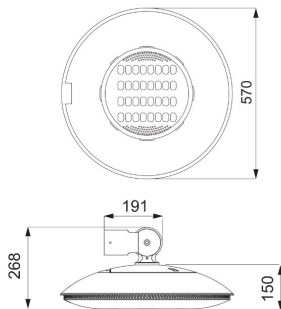

DIMENSIONAL