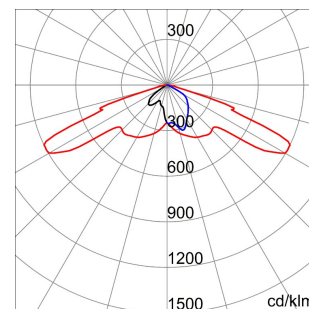

PHOTOMETRIC DISTRIBUTION

TECHNICAL SYMBOLOGY

STANDARDS/APPROVALS