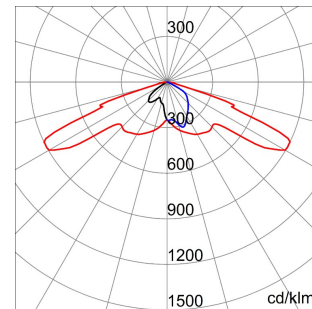

Seria	URBAN [O3]	Optică	Ciclopietonal - ULOR: 0%
Număr de module	3 (3x16 LED-uri)	Temperatură de culoare	4000 K (CRI>70)
Temperatură de operare	-25 +35 °C	Puterea sistemului	81 W
Lumină ieșire (lm)	8060	LED Life Time (L80B10)	100000 h
LED Life Time (L90B20)	50000 h	Tensiune	220/240 V - 50/60 Hz
Greutate (Kg)	10.3	Culoare	Gri grafit
Overvoltage resistance	Common mode: 8KV; Differential mode: 6KV		

### DIMENSIONAL

### PHOTOMETRIC DISTRIBUTION