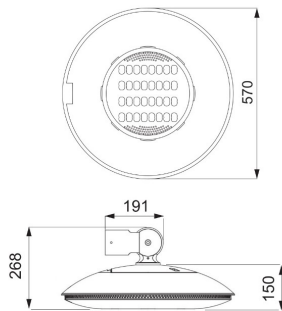

### Gama URBAN [O3]

Dispozitive decorative pentru mediul urban din aluminiu turnat EN AB 46100 vopsit cu pulbere de poliester după tratament superficial epoxidic și proces de fosfocromatare, cu sistem de ventilație cu grilă de tehnopolimer. Sistem de închidere cu mâner încastat și cablu de fixare din oțel. Șurub extern din oțel inoxidabil AISI 316. Garnitură din silicon anti-îmbătrânire. Cuțit de siguranță dublu, cu doi poli, pentru cabluri 2,5 mm<sup>2</sup>. Placă port-accesorii PC. Cablaj intern cu cabluri UG4G4 de 1mmq. Motoare LED modulare (2-4) cu radiator de aluminiu injectat prevăzut cu lentile PMMA. Fixare laterală pentru consolă Ø 60 mm în aluminiu turnat, cu posibilitatea unei reglări a înclinării cu ±15°.

### DIMENSIONAL