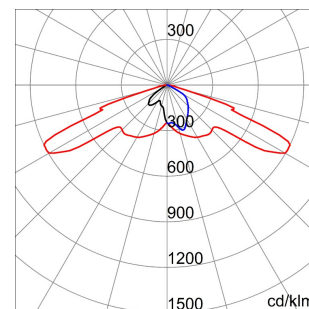

Seria	URBAN [O3]	Optică	Ciclopietonal - ULOR: 0%
Număr de module	4 (4x16 LED-uri)	Temperatură de culoare	4000 K (CRI>70)
Temperatură de operare	-25 +35 °C	Puterea sistemului	105 W
Lumină ieșire (lm)	10560	LED Life Time (L80B10)	100000 h
LED Life Time (L90B20)	50000 h	Tensiune	220/240 V - 50/60 Hz
Greutate (Kg)	11	Culoare	Gri grafit
Overvoltage resistance	Common mode: 8KV; Differential mode: 6KV		

### DIMENSIONAL

### PHOTOMETRIC DISTRIBUTION