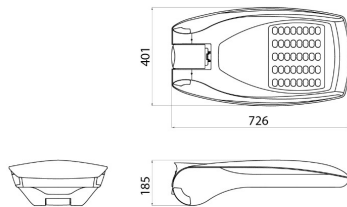

On request

Iluminat stradal cu optică stradală și întreținere simplificată, constând din capac, cadru și cuplaje pe stâlp din aluminiu turnat, vopsit în câmp electrostatic: aluminiu cu conținut redus de cupru (referință EN AB 46100, UNI 5076), vopsit cu pulbere de poliester (grosime minimă 100 μ) după tratamentul preliminar, pentru creșterea rezistenței la coroziune (inclusiv cel puțin o fază de dezoxidare și una de cromare, în conformitate cu Directiva RoHS). Grile de ventilație laterală din PA6. Sistem optic format din lentilă de plexiglas cu mai multe lentile diferite care, cu o singură distribuție fotometrică și prin modificarea parametrilor de instalare și a numărului de motoare necesare, satisface cerințele necesare pentru mediul stradal. Imunitate la supratensiune în modul comun până la 12 kV, în conformitate cu CEI EN 61000-4-5 (emis de un terț), fără ajutorul unor dispozitive de protecție suplimentare.

Aplicație	Exterior	Seria	STREET [O3]
Clasă de protecție IP	IP66	Cod IK	CORP IK08 - LENTILE IK06
Clasă izolație	II	Rabatere reglabilă	Consolă ±20° - Cap de stâlp 0°±20°
Suprafață maximă expusă la vânt	0.26 m ²	Temperatură de operare	-25 +40 °C
Greutate (Kg)	10.9	Culoare	Grafit / Aluminiu
Distanță minimă de la obiectul iluminat	1 m	Tensiune	220/240 V - 50/60 Hz - regim dual cu autoînvățare
Lampa tip	LED	Puterea sistemului	129 W
Tip driver	LED driver de curent constant	Operare sursă de alimentare	Două puteri
Optică	ST3 - ULOR: 0%	Tensiune	220/240 V - 50/60 Hz
Temperatură de culoare	4000 K (CRI>70)	Curent LED	530mA
Număr de module	5 (5x16 LED-uri)	Flux nominal (lm)	16530
Lumină ieșire (lm)	14500	Risc fotobiologic	RG1/RG2 la 20 cm
LED Life Time (L80B10)	100000 h	LED Life Time (L90B20)	50000 h
Garanție	5 ani	Overvoltage resistance	Common mode: 8KV; Differential mode: 6KV
Electrocod	244C		

DIMENSIONAL

PHOTOMETRIC DISTRIBUTION

TECHNICAL SYMBOLOGY

IP

IP66

IK

CORP IK08 -
LENTILE IK06

0.26 m²