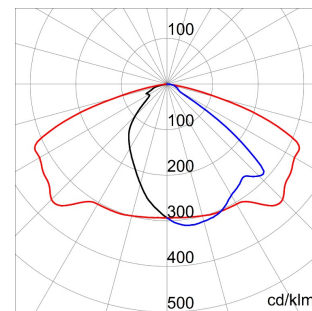

On request

Iluminat stradal cu optică stradală și întreținere simplificată, constând din capac, cadru și cuplaje pe stâlp din aluminiu turnat, vopsit în câmp electrostatic: aluminiu cu conținut redus de cupru (referință EN AB 46100, UNI 5076), vopsit cu pulbere de poliester (grosime minimă 100 μ) după tratamentul preliminar, pentru creșterea rezistenței la coroziune (inclusiv cel puțin o fază de dezoxidare și una de cromare, în conformitate cu Directiva RoHS). Grile de ventilație laterală din PA6. Sistem optic format din lentilă de plexiglas cu mai multe lentile diferite care, cu o singură distribuție fotometrică și prin modificarea parametrilor de instalare și a numărului de motoare necesare, satisface cerințele necesare pentru mediul stradal. Imunitate la supratensiune în modul comun până la 12 kV, în conformitate cu CEI EN 61000-4-5 (emis de un terț), fără ajutorul unor dispozitive de protecție suplimentare.

Aplicație	Exterior	Seria	STREET [O3]
Clasă de protecție IP	IP66	Cod IK	CORP IK08 - LENTILE IK06
Clasă izolație	II	Rabatere reglabilă	Consolă ±20° - Cap de stâlp 0°±20°
Suprafață maximă expusă la vânt	0.26 m ²	Temperatură de operare	-25 +40 °C
Greutate (Kg)	10.9	Culoare	Grafit / Aluminiu
Distanță minimă de la obiectul iluminat	1 m	Tensiune	220/240 V - 50/60 Hz - regim dual cu autoînvățare
Lampa tip	LED	Puterea sistemului	129 W
Tip driver	LED driver de curent constant	Operare sursă de alimentare	Două puteri
Optică	ST3 - ULOR: 0%	Tensiune	220/240 V - 50/60 Hz
Temperatură de culoare	4000 K (CRI>70)	Curent LED	530mA
Număr de module	5 (5x16 LED-uri)	Flux nominal (lm)	16530
Lumină ieșire (lm)	14500	Risc fotobiologic	RG1/RG2 la 20 cm
LED Life Time (L80B10)	100000 h	LED Life Time (L90B20)	50000 h
Garanție	5 ani	Overvoltage resistance	Common mode: 8KV; Differential mode: 6KV
Electrocod	244C		

DIMENSIONAL

PHOTOMETRIC DISTRIBUTION

TECHNICAL SYMBOLOGY

IP

IP66

IK

CORP IK08 -
LENTILE IK06

0.26 m²