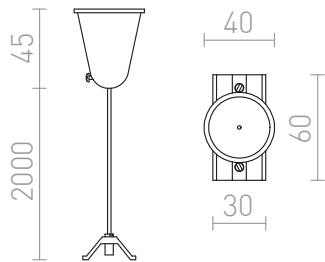

WIRE SUSPENSION FOR 1-CIRCUIT TRACK

Suspension wire for 1-circuit tracks.

RP EUR incl. VAT

R12296	1F 2m wire suspension white	8,25
---------------	-----------------------------	-------------

R12297	1F 2m wire suspension black	8,25
---------------	-----------------------------	-------------

R12298	1F 2m wire suspension silver grey	8,00
---------------	-----------------------------------	-------------

 3D model

 manual