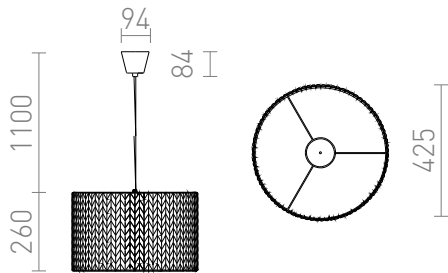

# AINO

Pendent light with a gray knitted pattern shade.

RP EUR incl. VAT

**R13275**

AINO 40 pendent grey chrome 230V E27  
28W

**120,00**

3D model

manual