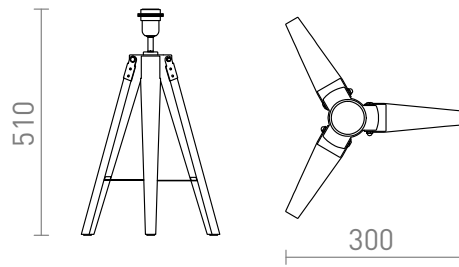

3D model

manual

G13014