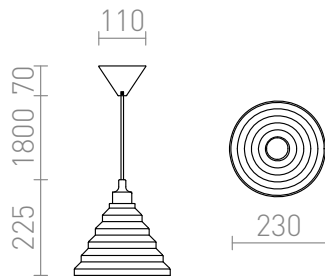

AMICI

Pendent light with a shapeable silicone shade.

RP EUR incl. VAT

R10619	AMICI silicone pendent red 230V E27 42W	10,50
---------------	---	--------------

R10620	AMICI silicone pendent green 230V E27 42W	10,50
---------------	---	--------------

R10621	AMICI silicone pendent black 230V E27 42W	10,50
---------------	---	--------------

 3D model

 manual

G13026