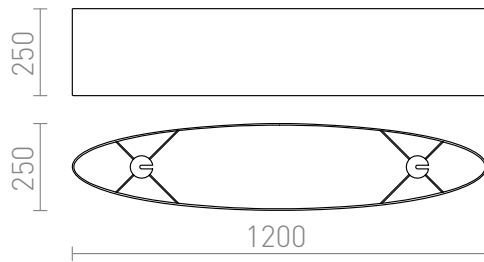

# CASUAL 120/25

Textile shade for installation on ceiling base R11797 or hanging set R11798.

RP EUR incl. VAT

<b>R11484</b>	CASUAL 120/25 shade Polycotton black/copper foil max. 23W	<b>278,00</b>
<b>R11582</b>	CASUAL 120/25 shade Monaco petrol blue/silver PVC max. 23W	<b>248,00</b>
<b>R11593</b>	CASUAL 120/25 shade Monaco dove gray/silver PVC max. 23W	<b>238,00</b>
<b>R11471</b>	CASUAL 120/25 shade Polycotton black/golden foil max. 23W	<b>238,00</b>
<b>R11500</b>	CASUAL 120/25 shade Polycotton white/white PVC max. 23W	<b>150,00</b>

 3D model

 manual