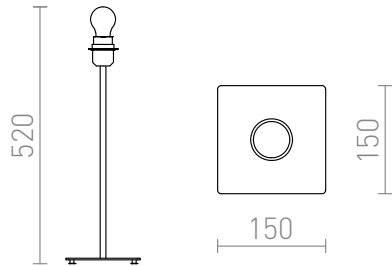

CORTINA TABLE BASE

Metal table lamp base for E27 shades. Suitable for the following shades: CONNY 15/15, CONNY 15/30, RON 15/20, TEMPO 15/15, TEMPO 15/30.

RP EUR incl. VAT

R12927	CORTINA table base grey 230V E27 28W	24,00
R12928	CORTINA table base black 230V E27 28W	24,00