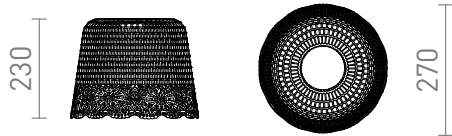

DAISY

Crocheted pendent shade.

RP EUR incl. VAT

R13278	DAISY pendent shade pink max. 15W	48,00
---------------	-----------------------------------	--------------

R13279	DAISY pendent shade white/light grey max. 15W	48,00
---------------	---	--------------