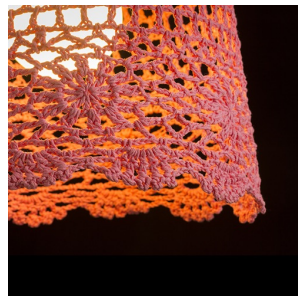

DAISY

Crocheted pendent shade.

RP EUR incl. VAT

R13278	DAISY pendent shade pink max. 15W	48,00
---------------	-----------------------------------	--------------

R13279	DAISY pendent shade white/light grey max. 15W	48,00
---------------	---	--------------