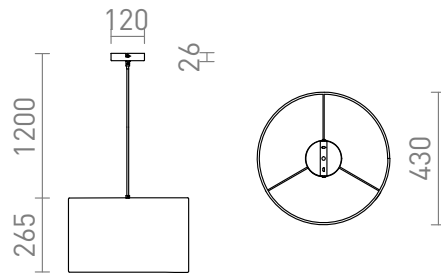

# EL DORADO

Pendent light with a subtly textured leather shade.

RP EUR incl. VAT

**R13359**

EL DORADO 43 pendent gold chrome foil  
230V E27 28W

**120,00**

3D model

120