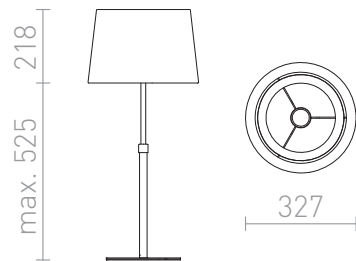

ESPLANADE TABLE

Table lamp with adjustable height and double textile shades.

RP EUR incl. VAT

R12484

ESPLANADE table black/white chrome 230V
E27 42W

178,00

3D model

PDF manual