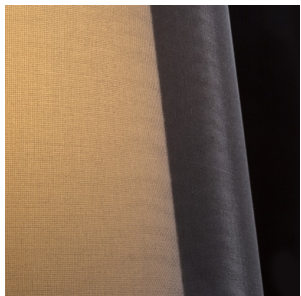

ESPLANADE TABLE

Table lamp with adjustable height and double textile shades.

RP EUR incl. VAT

R12484

ESPLANADE table black/white chrome 230V
E27 42W

178,00

3D model

PDF manual