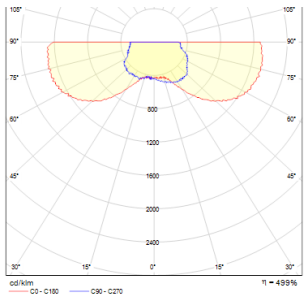

88,00

IP54

 3D model

 manual