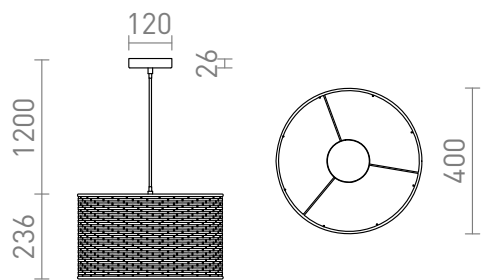

FIATLUX

Black pendent with a shade of bamboo.

RP EUR incl. VAT

R13398

FIATLUX 41/24 pendent black bamboo 230V
E27 15W

88,00

3D model

manual