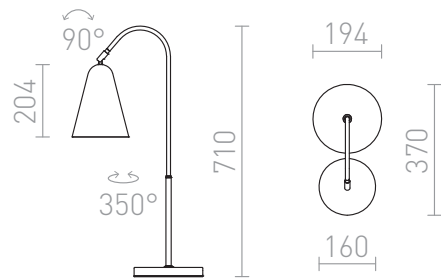

GARBO

Metal table lamp with E27 socket.

RP EUR incl. VAT

R12675

GARBO table black chrome 230V E27 28W

88,00

3D model

manual