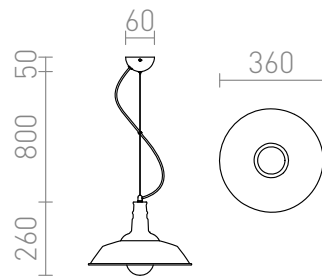

# GOLDIE 36

Metal pendent light available in three different colors.

RP EUR incl. VAT

<b>R11687</b>	GOLDIE 36 pendent chrome 230V E27 42W	<b>120,00</b>
<b>R11688</b>	GOLDIE 36 pendent black/white 230V E27 42W	<b>98,00</b>
<b>R11689</b>	GOLDIE 36 pendent white/white 230V E27 42W	<b>78,00</b>