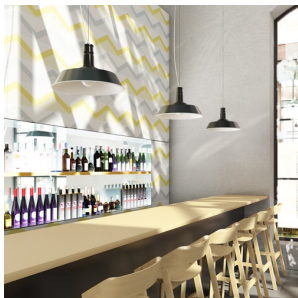

GOLDIE 46

Metal pendant available in three different colors.

RP EUR incl. VAT

R11690	GOLDIE 46 pendent black/white 230V E27 42W	120,00
R11691	GOLDIE 46 pendent white/white 230V E27 42W	120,00
R11692	GOLDIE 46 pendent white inside chrome 230V E27 42W	138,00