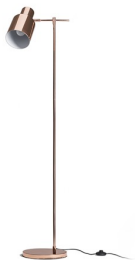

GUACHE FLOOR

Floor lamp of metal for a E27 light source.

RP EUR incl. VAT

R13393

GUACHE floor copper 230V E27 20W

129,00

 3D model

 manual