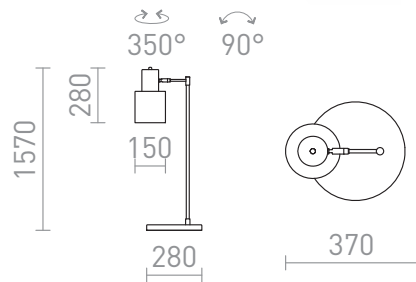

GUACHE FLOOR

Floor lamp of metal for a E27 light source.

RP EUR incl. VAT

R13393

GUACHE floor copper 230V E27 20W

129,00

 3D model

 manual