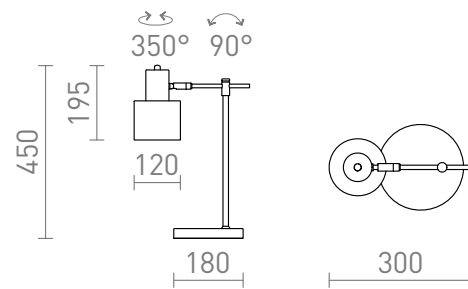

GUACHE TABLE

Table lamp of metal for a E27 light source.

RP EUR incl. VAT

R13392

GUACHE table copper 230V E27 11W

78,00

 3D model

 manual