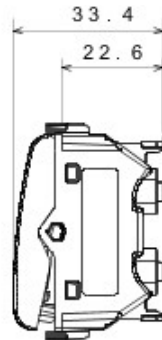

Categorie	Cap scară dublu	Tastă	Neutru
Culoare	Alb	Descriere	Înterupător dublu 1P - 16 AX
Tensiune	250 V ac	Standard	EN 60669-1
Rezistență la tensiunea de test	2000 V la 50 Hz pentru 1 minut	Rated power of 230V LED lamps	200 W
Rezistența izolației	> 5 MOhm	Terminale de cablare	Rapide, cu arc
Funcționare prelungită (nr. de schimbări de poziție)	40.000 la In 250 V ac cosφ=0,6	Termo-presiune cu bilă	125 °C
Glow Test conductori	850 °C	Strângere terminal la tracțiune cablu	> 50 N
Capacitate strângere terminal cabluri flexibile (mm2)	min. 0,75 - max. 2x4	Capacitate strângere terminal cabluri rigide (mm2)	min. 0,5 - max. 2x2,5
Nr. module Chorus	2	Electrocod	0130

### DIMENSIONAL