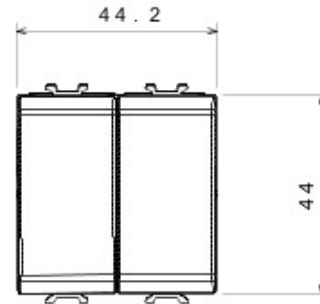

Categorie	Cap scară dublu	Tastă	Neutru
Culoare	Alb	Descriere	Înterupător dublu 1P - 16 AX
Tensiune	250 V ac	Standard	EN 60669-1
Rezistență la tensiunea de test	2000 V la 50 Hz pentru 1 minut	Rated power of 230V LED lamps	200 W
Rezistența izolației	> 5 MOhm	Terminale de cablare	Rapide, cu arc
Funcționare prelungită (nr. de schimbări de poziție)	40.000 la In 250 V ac cosφ=0,6	Termo-presiune cu bilă	125 °C
Glow Test conductori	850 °C	Strângere terminal la tracțiune cablu	> 50 N
Capacitate strângere terminal cabluri flexibile (mm2)	min. 0,75 - max. 2x4	Capacitate strângere terminal cabluri rigide (mm2)	min. 0,5 - max. 2x2,5
Nr. module Chorus	2	Electrocod	0130

### DIMENSIONAL