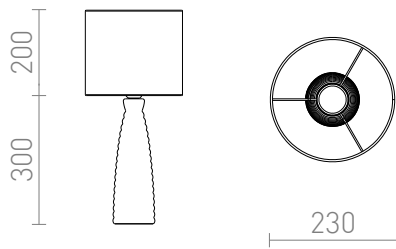

LAURA

Decorative table lamp with a textile shade.

RP EUR incl. VAT

R13323	LAURA table white 230V E27 28W	58,00
---------------	--------------------------------	--------------

R13324	LAURA table beige grey 230V E27 28W	58,00
---------------	-------------------------------------	--------------

R13325	LAURA table black 230V E27 28W	58,00
---------------	--------------------------------	--------------

 3D model

 manual

G13026