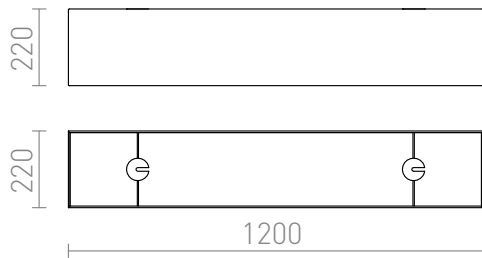

LOPE 120/22

Textile shade suitable for installation on ceiling base R11797 or hanging set R11798.

RP EUR incl. VAT

R11380	LOPE 120/22 shade Chintz olive/silverfoil max. 23W	248,00
R11486	LOPE 120/22 shade Polycotton black/copper foil max. 23W	248,00
R11473	LOPE 120/22 shade Polycotton black/golden foil max. 23W	215,00
R11502	LOPE 120/22 shade Polycotton white/white PVC max. 23W	138,00
R11611	LOPE 120/22 shade Chintz apricot/white PVC max. 23W	120,00
R11616	LOPE 120/22 shade Chintz orange/white PVC max. 23W	120,00