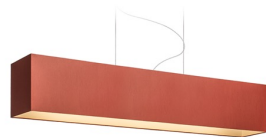

LOPE 120/22

Textile shade suitable for installation on ceiling base R11797 or hanging set R11798.

RP EUR incl. VAT

R11380	LOPE 120/22 shade Chintz olive/silverfoil max. 23W	248,00
R11486	LOPE 120/22 shade Polycotton black/copper foil max. 23W	248,00
R11473	LOPE 120/22 shade Polycotton black/golden foil max. 23W	215,00
R11502	LOPE 120/22 shade Polycotton white/white PVC max. 23W	138,00
R11611	LOPE 120/22 shade Chintz apricot/white PVC max. 23W	120,00
R11616	LOPE 120/22 shade Chintz orange/white PVC max. 23W	120,00