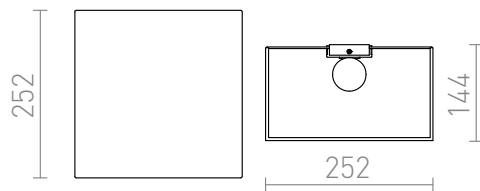

LOPE W 25/14

Wall lamp with textile shade.

RP EUR incl. VAT

R11365	LOPE W 25/14 wall Polycotton black/golden foil 230V E27 28W	78,00
R11377	LOPE W 25/14 wall Polycotton black/copper foil 230V E27 28W	78,00
R11381	LOPE W 25/14 wall Chintz olive/silverfoil 230V E27 28W	78,00
R11383	LOPE W 25/14 wall Chintz mint/silverfoil 230V E27 28W	78,00
R11504	LOPE W 25/14 wall Polycotton white/white PVC 230V E27 28W	68,00
R11512	LOPE W 25/14 wall Chintz apricot/white PVC 230V E27 28W	68,00