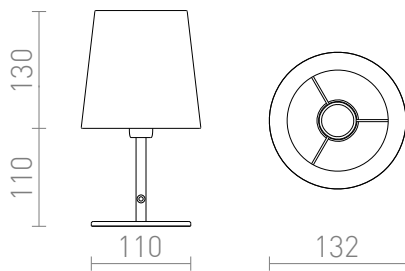

3D model

manual

G12243