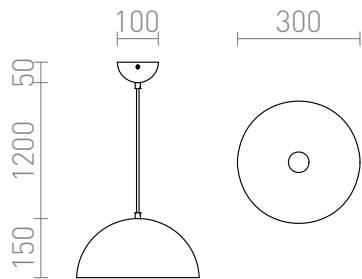

# MONROE 30

Pendent light with metal shade.

RP EUR incl. VAT

<b>R11700</b>	MONROE 30 pendent matt black/white 230V E27 42W	<b>88,00</b>
<b>R12396</b>	MONROE 30 pendent copper 230V E27 42W	<b>98,00</b>

 3D model