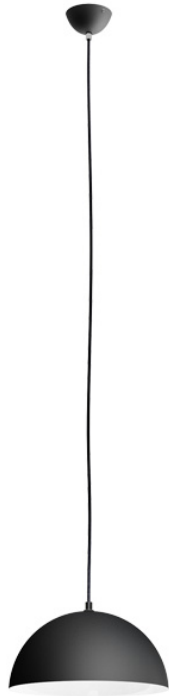

# MONROE 30

Pendent light with metal shade.

RP EUR incl. VAT

<b>R11700</b>	MONROE 30 pendent matt black/white 230V E27 42W	<b>88,00</b>
<b>R12396</b>	MONROE 30 pendent copper 230V E27 42W	<b>98,00</b>

 3D model