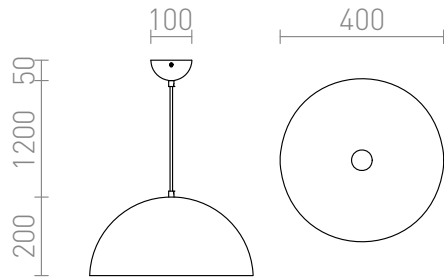

MONROE 40

Pendent light with metal shade.

RP EUR incl. VAT

R11701	MONROE 40 pendent matt black/white 230V E27 42W	120,00
R11707	MONROE 40 pendent shiny white/white 230V E27 42W	120,00
R12397	MONROE 40 pendent copper 230V E27 42W	129,00

3D model

manual

G13518