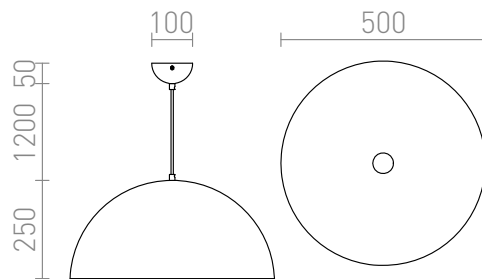

# MONROE 50

Pendent light with metal shade.

RP EUR incl. VAT

<b>R11702</b>	MONROE 50 pendent matt black/white 230V E27 42W	<b>158,00</b>
<b>R11708</b>	MONROE 50 pendent shiny white/white 230V E27 42W	<b>158,00</b>

 3D model

 manual

G13518 