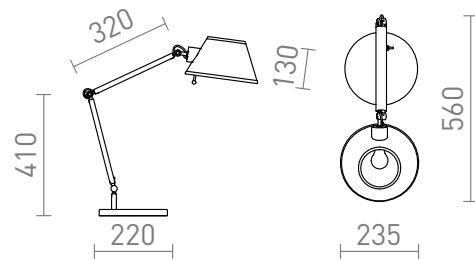

MONTANA TABLE

Table lamp with an adjustable arm and textile shade.

RP EUR incl. VAT

R13283

MONTANA table white/black chrome 230V
E27 28W

268,00

3D model

manual

G13014